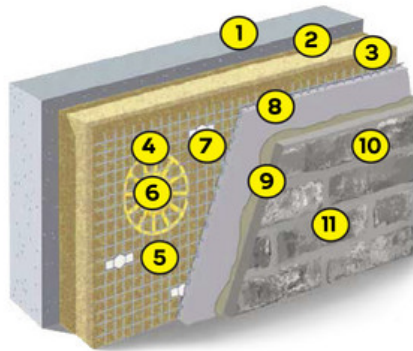

webertherm Robusto sa mineralnom vunom

U sastav ovog termoizolacionog sistema ulaze:

1. armirano betonski (ili zidani) zid
2. webertherm prestige fasadni lepak za lepljenje izolacione ploče
3. kamena vuna izolaciona ploča
4. webertherm Into R-S distancer (odbojnik)
5. metalna mreža sa otvorima 19x19 ili 20x20
6. webertherm STR U 2G tipl sa metalnim šraфом
7. webertherm into RD40 distancer (odbojnik)
8. webertherm into HP hidrofobni, fleksibilni malter
9. webercol flex plus jak i elastičan lepak za ploče
10. webercolor premium elastična smesa za fugovanje