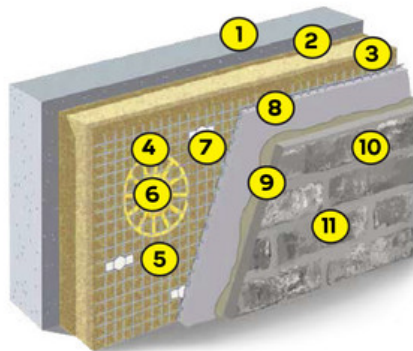

webertherm Robusto sa mineralnom vunom

U sastav ovog termoizolacionog sistema ulaze:

1. armirano betonski (ili zidani) zid
2. webertherm prestige fasadni lepak za lepljenje izolacione ploče
3. kamena vuna izolaciona ploča
4. webertherm Into R-S distancer (odbojnik)
5. metalna mreža sa otvorima 19x19 ili 20x20
6. webertherm STR U 2G tipl sa metalnim šraфом
7. webertherm into RD40 distancer (odbojnik)
8. webertherm into HP hidrofobni, fleksibilni malter
9. webercol flex plus jak i elastičan lepak za ploče
10. webercolor premium elastična smesa za fugovanje

webertherm Robusto sa stiroporom (EPS table)

U sastav ovog termoizolacionog sistema ulaze:

1. armirano betonski (ili zidani) zid
2. webertherm prestige fasadni lepak za lepljenje izolacione ploče
3. EPS table izolaciona ploča
4. webertherm Into R-S distancer (odbojnik)
5. metalna mreža sa otvorima 19x19 ili 20x20
6. webertherm STR U 2G tipl sa metalnim šraфом
7. webertherm into RD40 distancer (odbojnik)
8. webertherm into HP hidrofobni, fleksibilni malter
9. webercol flex plus jak i elastičan lepak za ploče
10. webercolor premium elastična smesa za fugovanje